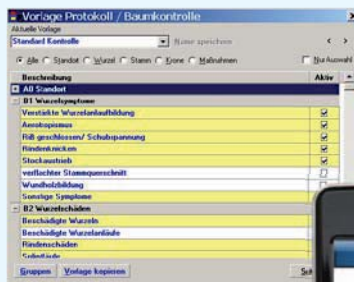

MultiKAT®

Spielplatz- und Baumkataster

Beratungstelefon
06203 / 92 88 0

- **Schnelle Erfolge
in der Praxis**
- **Jetzt mit integrierter
Google™ Karte**

HELM

Weitere Informationen unter www.multikat.de

MultiKAT®

Ein einfaches und effizientes Konzept, das überzeugt

Wirtschaftlich arbeiten

Zeit ist Geld, auch bei der Anlage und Pflege eines Baum- oder Spielplatzkatasters. MultiKAT hilft Zeit zu sparen. Hier hat die Benutzerfreundlichkeit noch höchste Priorität. Übersichtliche, individuell anpassbare Tabellen und Masken machen auch große Datenmengen zum Kinderspiel. Die Erstanlage und Kontrollen können vor Ort mit handelsüblichen und preiswerten Pocket PC durchgeführt werden.

Alle Programmmodule greifen auf die gleichen Stammdaten wie Straßen oder Bezirke zu. Mehrfacheinträge entfallen völlig. Für die Baumkontrolle können die Details individuell festgelegt werden. Protokolle lassen sich für beliebige Zeiträume und Objekte als PDF-Dokumente exportieren und archivieren.